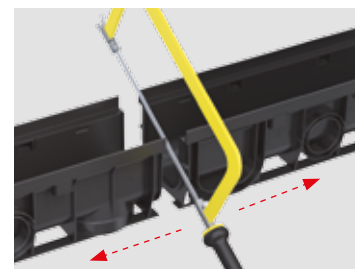

ZÁMKOVÝ MECHANISMUS

MODULÁRNÍ SYSTÉM

ZAJIŠTĚNÍ ROŠTU

DĚLENÍ NA POLOVINY

Sifony jsou často vnímány jako instalační a spojovací materiál, který dodává realizační firma. Díky tomu vznikají nádherné kontrasty. Designové dvojumyvadlo Living (160 cm – 30.909 Kč) je osazeno „značkovým“ plastovým sifonem v ceně 81 Kč/ks. Tato stránka by vám měla ukázat možnosti těchto často podceňovaných detailů.