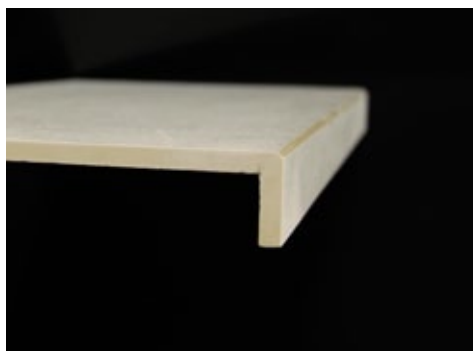

Hrana K1 Hrana K0

Na stavbě se řeší i detaily, které nejsou standardní. Často jsou to schody, parapety, nebo různé obložené zídky. Hrana K0 je ve skutečnosti základní dlaždice, zabroušená pod úhlem 45 stupňů, se sraženou fazetou (zvýšení mechanické pevnosti hrany) a 4 cm širokým páskem se stejně upravenou hranou. K montáži dochází přímo na stavbě. Hrana K1 je stejný tvarový prvek, který je již slepen ve výrobě a na stavbě máte tedy výrazně rychlejší montáž. Použité lepidlo a kvalita spoje je na té nejvyšší úrovni. Minimální množství objednávky je 5 ks.

4 K0
W1F6A
765 Kč/bm
612 Kč/bm

4 K1
W1F5A
1 249 Kč/bm
999 Kč/bm