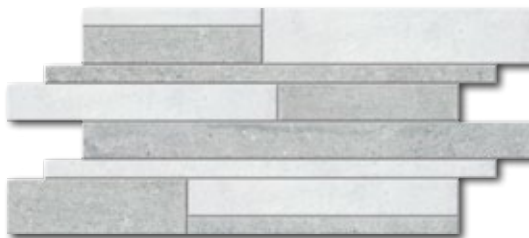

Mozaika Muro Z sv. šedá nat + šedá rel
A1832B1AE5
30x60
2 767 Kč/m²
2 490 Kč/m² (448 Kč/ks)

položka	formát (cm)	tloušťka	MJ	MJ/box
dlažba	29,8x59,8/59,8x59,8	10 mm	m²	1,08
mozaika Cubito	30x30	10 mm	ks	4
dekor mozaika	30x30	8 mm	m²	1,0
mozaika Muro Z	30x60	10 mm	m²	1,08