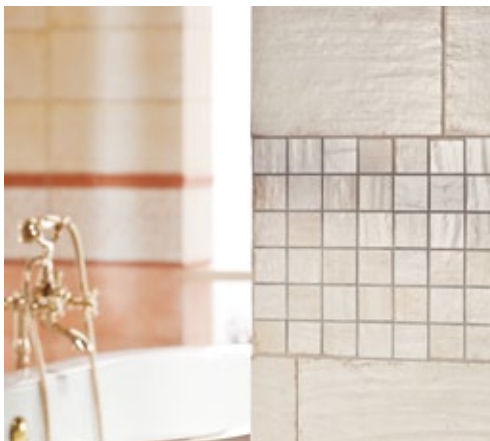

Mozaika Cubito

Současná architektura často používá mozaiky jako dekorační prvek. Všechny série však tuto nabídku nemají. Zakázková výroba je limitována pouze technologií základního obkladu nebo dlažby. Ve většině případů lze mozaiku vyrobit. Velikost kostiček je 4,7x4,7 cm, šíře spáry 3 mm, rozměry mozaiky 29,7x29,7 cm. Cubito si můžete objednat v jedno-typovém nebo dvou-typovém provedení. Dvou-typové provedení nabízíme v kombinaci dvou barev nebo dvou povrchů (vždy v poměru 50:50). Uvedená cena je za výrobní operaci, ke které je nutné přičíst cenu základního materiálu.

4 Mozaika Cubito jednotyp
W1H4A
2 488 Kč/m²
1 990 Kč/m²

Mozaika Cubito dvoutyp
W1H4B
2 613 Kč/m²
2 090 Kč/m²