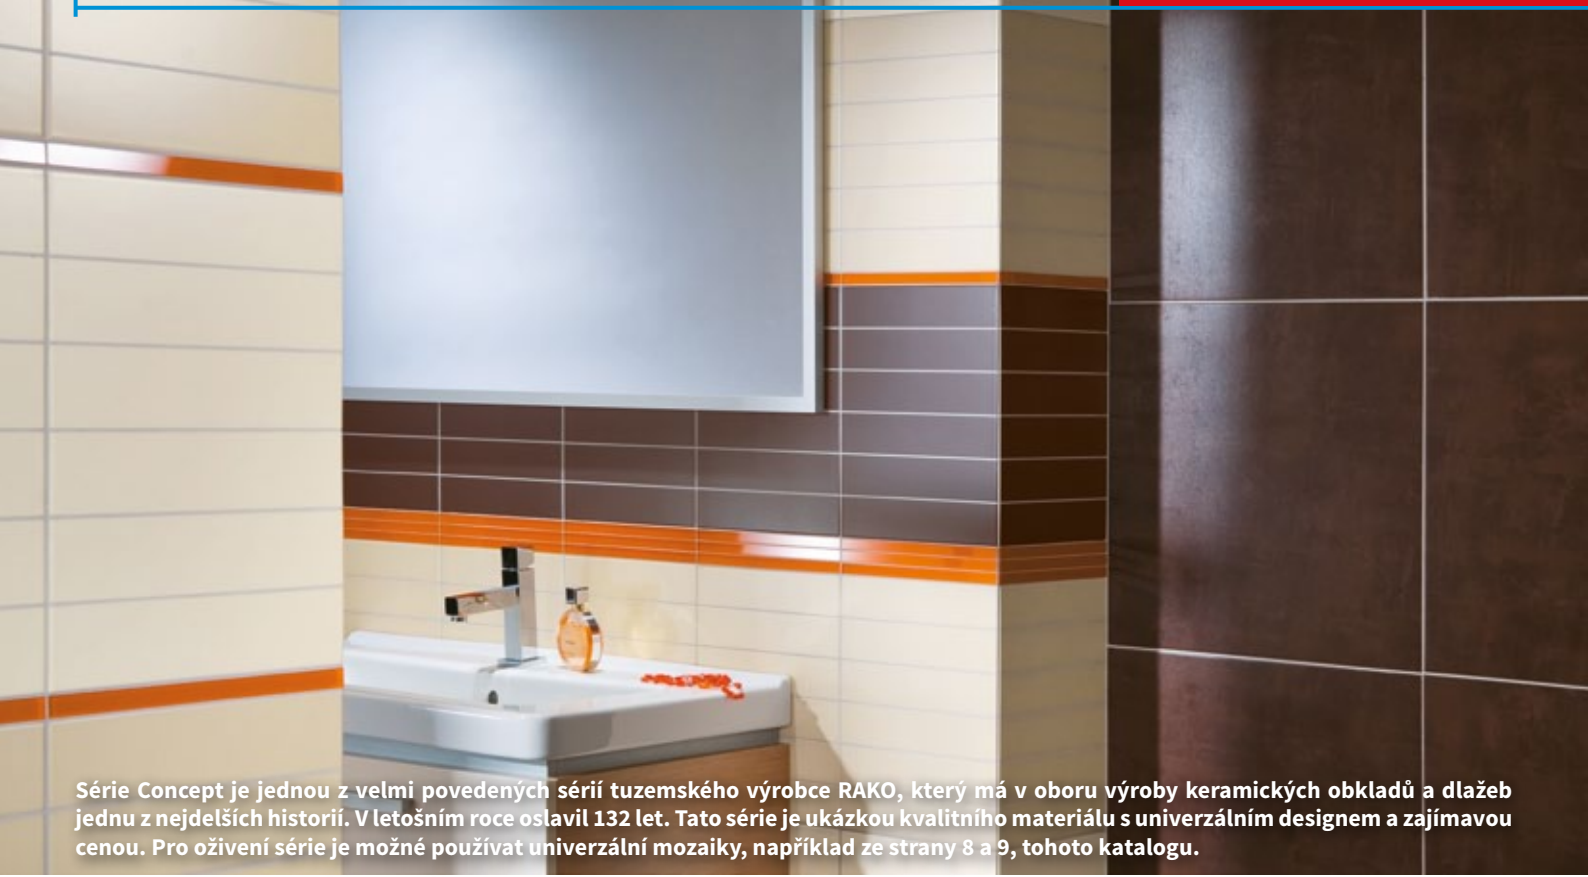

Série Concept je jednou z velmi povedených sérií tuzemského výrobce RAKO, který má v oboru výroby keramických obkladů a dlažeb jednu z nejdelších historií. V letošním roce oslavil 132 let. Tato série je ukázkou kvalitního materiálu s univerzálním designem a zajímavou cenou. Pro oživení série je možné používat univerzální mozaiky, například ze strany 8 a 9, tohoto katalogu.