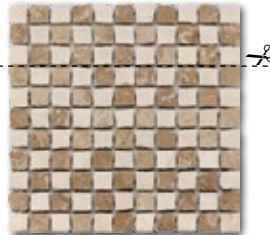

Běžovo-krémová mozaika kámen
AJDJB1A
30,5x30,5
1 028 Kč/ks
926 Kč/ks