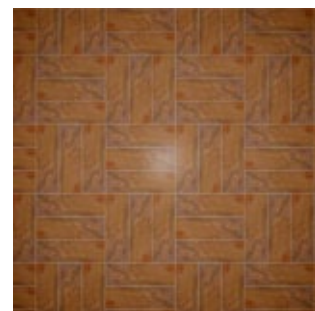

NÁVRH POKLÁDKY

- ↗
- 7
- ☀
- ☾
- P

položka	formát (cm)	tloušťka	MJ	MJ/box
dlažba	15x45,5	8,5 mm	m²	1,1
battiscopa	8x45	8,5 mm	ks	30