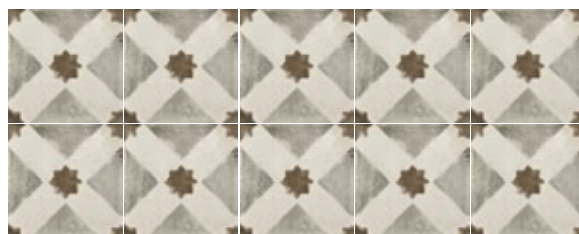

Ukázka dekoru Cubo v ploše

Ukázka dekoru Rosa v ploše

Ukázka dekoru Ottagono v ploše

Ukázka dekoru Stella v ploše

Jednoduchý rozdíl mezi sériemi ve stylu Vintage a Patchwork uvidíte v typologii dekorace. Druhý rozdíl je však v rozměru. Patchwork napodobuje koberce, které měly různé rozměry a byly velké. Naopak dlaždice na počátku 20. století měly malé formáty ve většině případů 20x20 cm, proto i styl Vintage používá tyto menší formáty. Série je svým designem specifická a je velice důležité přemýšlet, kam se opravdu hodí.