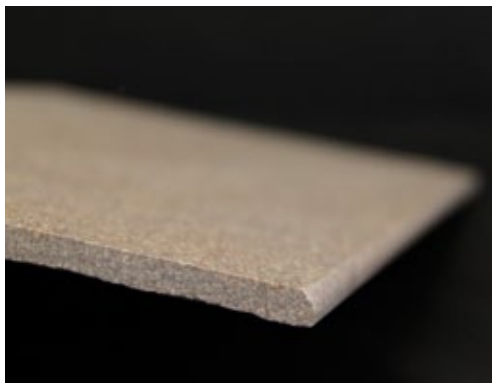

Úprava schodové hrany

Zaleštění hrany

Cena je stanovena pro zaleštění základní dlaždice o tloušťce střepru do 1 cm (hrana T4/A1) na libovolné straně, nejkratší však 30 cm a nejdelší 80 cm s max. hloubkou 60 cm. Pro jiné rozměry, než jsou rozměry základní dlaždice, bude cena kalkulována individuálně. Minimální množství objednávky je 5 bm (přepočteno na kusy).

- 4 Schodová hrana zaleštění T4/1 cm
  W1D1
  199 Kč/bm
  159 Kč/bm