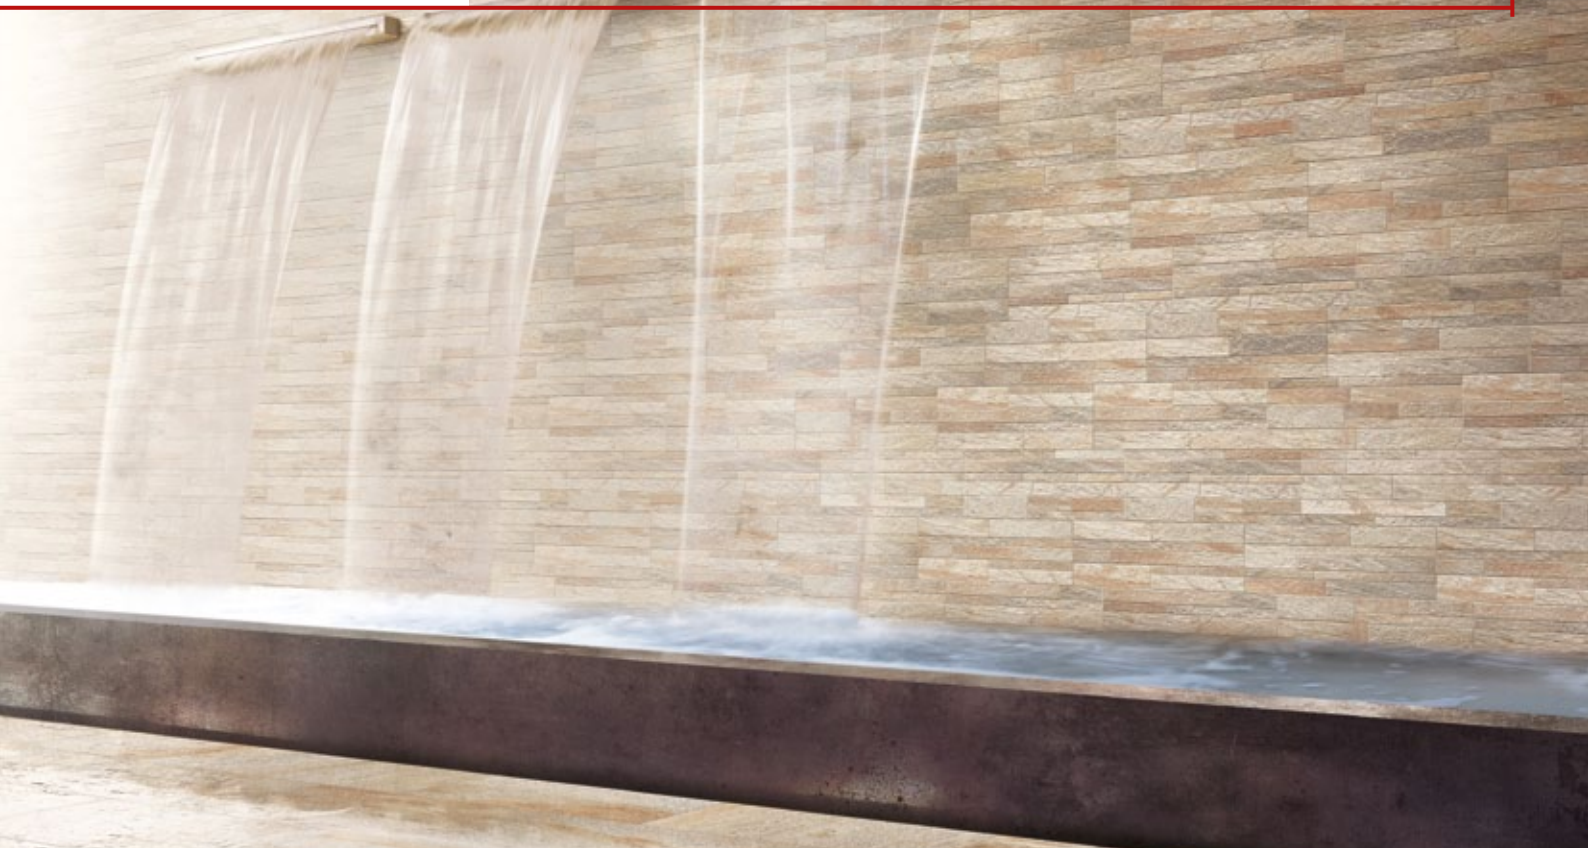

Jednou z nejúspěšnějších sérií, kterou jsme na trh v minulých letech uvedli, byla série Stone D od italského výrobce Impronta. K sérii byla doplněna i mozaika v designu námi představované série Cumbria. Její cenová relace však byla diametrálně odlišná. To byl důvod, proč sérii Cumbria zavádíme jako novinku 2015. Design je příjemný a cena velice dobrá. Na této stránce ještě prezentujeme universální šestiúhelníkovou mozaiku. Když jsme ji viděli, tak nás zaujal design a okamžitě jsme si uvědomili s kolika sériemi od mnoha výrobců je kombinovatelná. Jedná se o slinutou dlažbu, je ji tedy možné použít jak v exteriéru, tak v interiéru. Limitem se tak pro vás stává již jen názor na design.