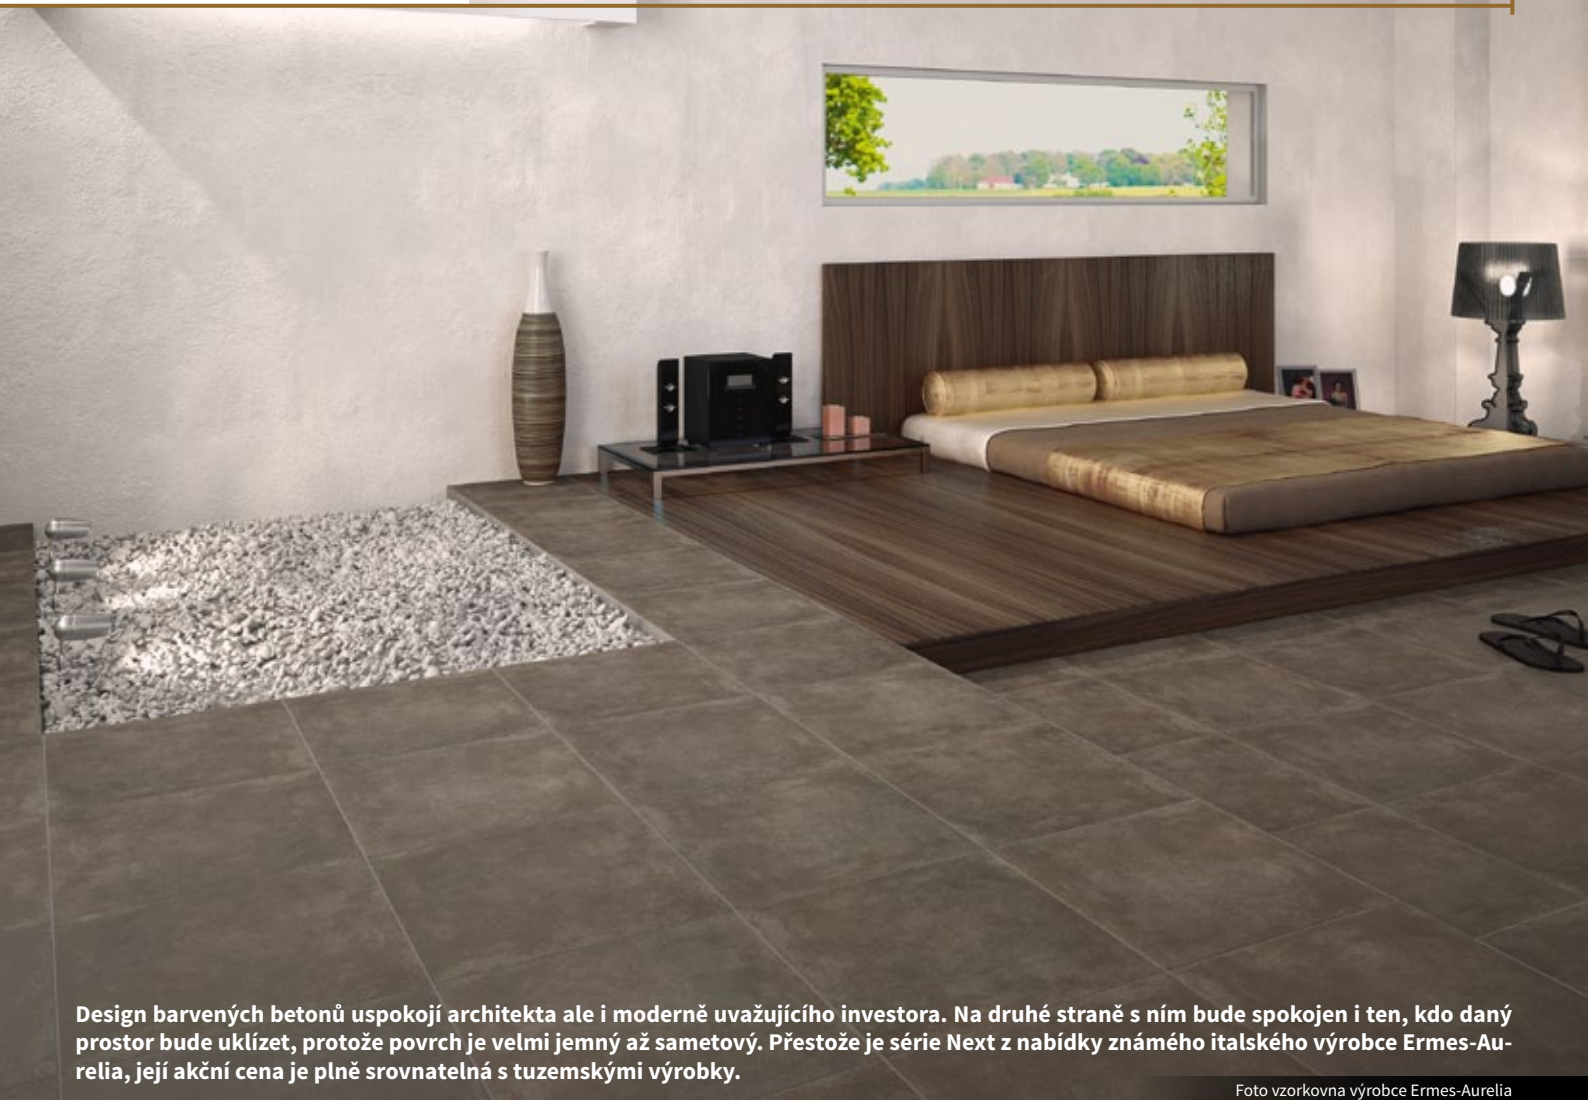

Design barvených betonů uspokojí architekta ale i moderně uvažujícího investora. Na druhou stranu s ním bude spokojen i ten, kdo daný prostor bude uklízet, protože povrch je velmi jemný až sametový. Přestože je série Next z nabídky známého italského výrobce Ermes-Aurelia, její akční cena je plně srovnatelná s tuzemskými výrobky.

Foto vzorkovna výrobce Ermes-Aurelia