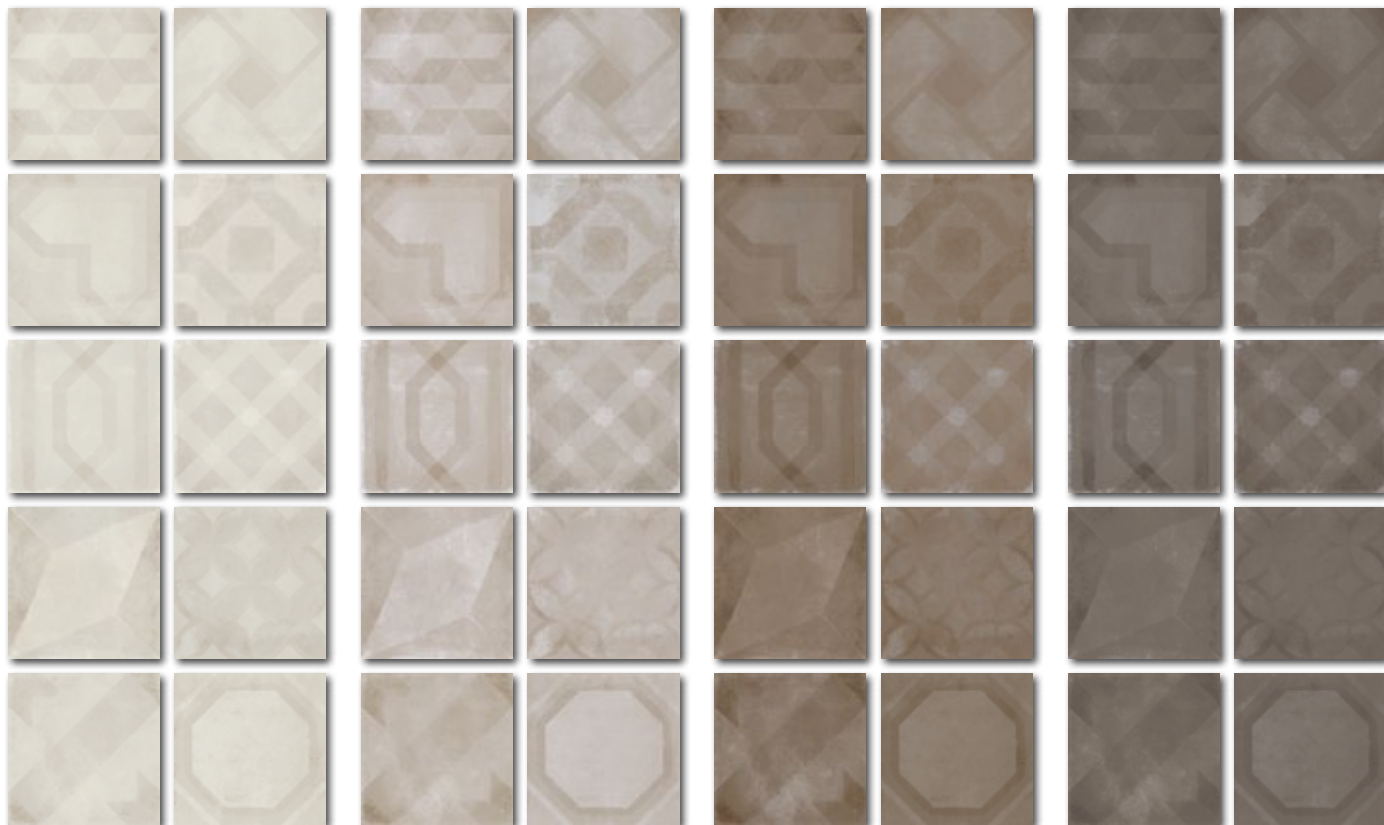

Calce Decoro Mix
A4291A1C
20x20 / PEI 5
1 123 Kč/m²
899 Kč/m²

Cemento Decoro Mix
A4292A1C
20x20 / PEI 5
1 123 Kč/m²
899 Kč/m²

Fango Decoro Mix
A4294A1C
20x20 / PEI 4
1 123 Kč/m²
899 Kč/m²

Antracite Decoro Mix
A4293A1C
20x20 / PEI 4
1 123 Kč/m²
899 Kč/m²

položka	formát (cm)	tloušťka	MJ	MJ/box
obklad/dlažba	20x20	7,5 mm	m²	1,36
dekor	20x20	7,5 mm	m²	1,36