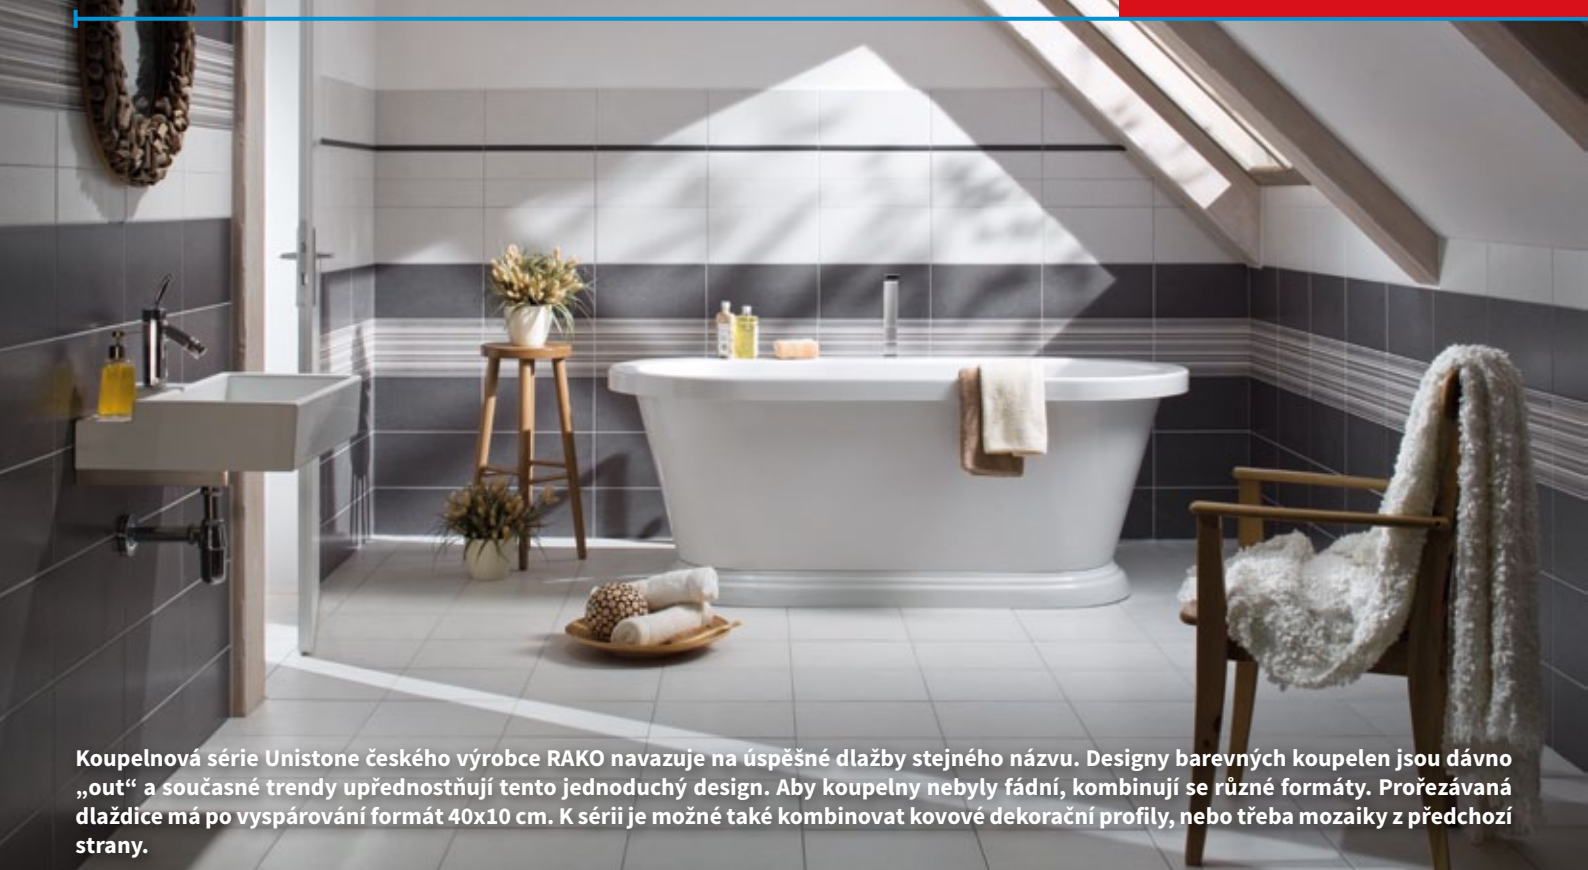

Koupelnová série Unistone českého výrobce RAKO navazuje na úspěšné dlažby stejného názvu. Designy barevných koupelen jsou dávno „out“ a současné trendy upřednostňují tento jednoduchý design. Aby koupelny nebyly fádni, kombinují se různé formáty. Prořezávaná dlaždice má po vypárování formát 40x10 cm. K sérii je možné také kombinovat kovové dekorační profily, nebo třeba mozaiky z předchozí strany.