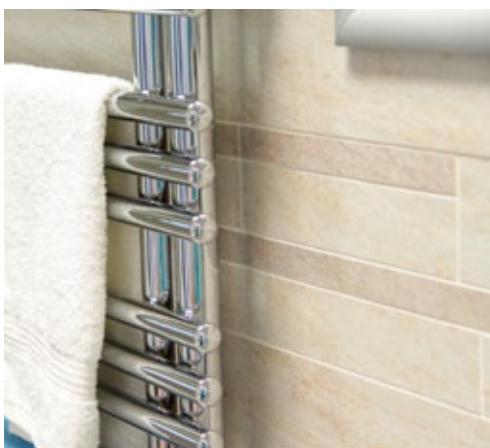

Mozaika Mozaika Muro Z

Mozaika Muro Z je vhodná pro celoplošnou pokládku (zvýšený protiskluz R11) nebo, díky svému zámku, pro horizontální a pásovou dekoraci. Lze ji rozříznout na půl (15x60 cm) a zámek je řešen tak, aby i tento formát do sebe zapadal. Dokážete tím vyřešit zajímavou užší dekoraci, kde běžný metr bez materiálu stojí 161 Kč/ks, vč. DPH. Cena pro tuto mozaiku je kalkulována za 1 m² pro všechny typy dlažeb s tloušťkou střepe do 1 cm. Šíře spár je 3 mm, rozměry mozaiky jsou 29,7x59,7 cm. Pro výrobu je důležité použít materiály v modulové řadě 60 cm. Při použití jiných rozměrů, např. 40x80 cm, dochází ke značnému prořezu. U tohoto formátu jde o 50 % odpadu a je nutné připočítat cenu za kalibraci na formát 29,7x 59,7 cm. Minimální množství objednávky je 10 ks.

4 Mozaika Muro Z jednotyp
W1J4A
2 238 Kč/m²
1 790 Kč/m²

Mozaika Muro Z dvoutyp
W1J4B
2 313 Kč/m²
1 850 Kč/m²