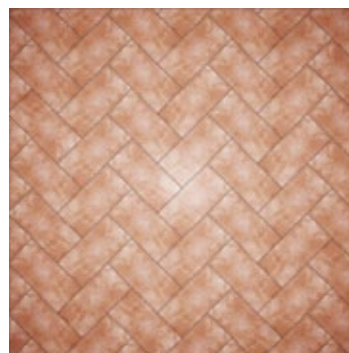

Avorio
A4181A1A
20x40,4 / PEI 5
912 Kč/m²
699 Kč/m²

Cotto
A4182A1A
20x40,4 / PEI 5
912 Kč/m²
699 Kč/m²

NÁVRHY POKLÁDKY

Gradino avorio
A4181A1AB3
20x40,4 / PEI 5
110 Kč/ks
99 Kč/ks

Gradino cotto
A4182A1AB3
20x40,4 / PEI 5
110 Kč/ks
99 Kč/ks