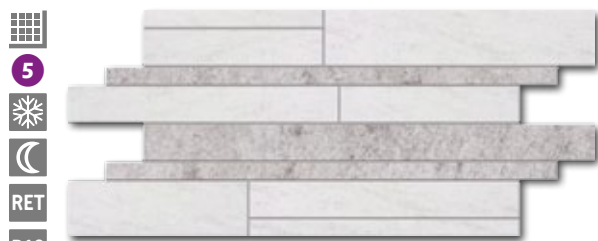

Mozaika Muro Z sv. šedá-šedá
A1712A1AE5
30x60
2 767 Kč/m²
2 490 Kč/m² (448 Kč/ks)