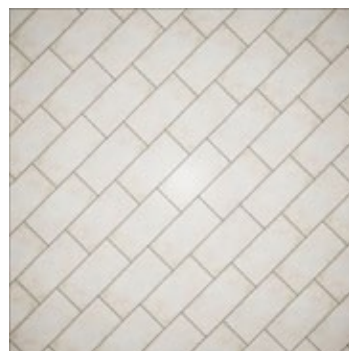

NÁVRHY POKLÁDKY

Gradino avorio
A4181A1AB3
20x40,4 / PEI 5
110 Kč/ks
99 Kč/ks