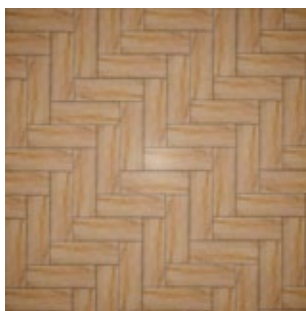

NÁVRH POKLÁDKY

- ↗
- 7
- ☀
- ☾
- P

Battiscopa
8x45
82 Kč/ks
74 Kč/ks

položka	formát (cm)	tloušťka	MJ	MJ/box
dlažba	15x45,5	8,5 mm	m ²	1,1
battiscopa	8x45	8,5 mm	ks	30

Design dřeva v keramických dlažbách je čím dál tím více oblíbenější. Původní snaha výrobců byla vytvořit co nejkvalitnější kopii současných dřevěných podlah. Hlavním důvodem bylo nahradit „problematické“ dřevo v zatížených prostorách, typu restaurace, hotely, apod. V poslední době hledají výrobci nové designy – designy dřev, které nelze koupit, a nebo jsou v cenových relacích, které investor neakceptuje. Jedná se především o stará dřeva s patinou, drásaná dřeva, nebo dřeva, která měla v předchozích dobách vrstvy barev a dnes jsou přebroušená. Castle je jedním z takových zástupců a proto je zajímavý. Najít ale interiér pro tento design není tak jednoduché. Názor na tyto materiály si nedokážete udělat z katalogu, je nutné vidět reálné vzorky. Rádi vás na vzorkovně přivítáme...