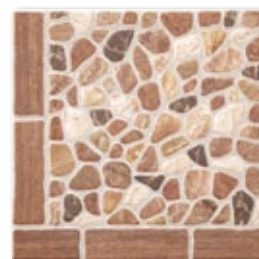

Plaza Crema
AVXLB2A
33x33
526 Kč/m²
249 Kč/m²

položka	formát (cm)	tloušťka	MJ	MJ/box
dlažba	33x33	7,3 mm	m²	2