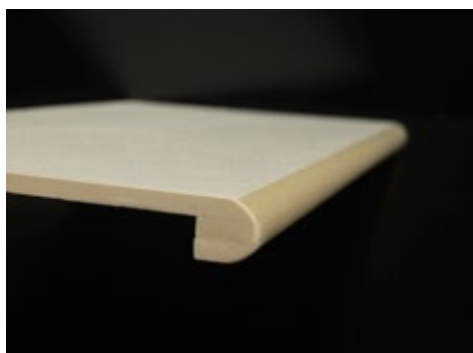

Hrana A3

Hrana A3 vychází z hrany A2, ale lepí se 3 vrstvy dlažeb na sebe. Při odbroušení rastru dlažby je možné lepit jednotlivé pásy mikrovrstvou speciálního tónovaného lepidla tak, že u některých materiálů po vyleštění spoj vůbec neobjevíte. Hrana A3 je tím nejprestižnějším produktem. Srovnáme-li ale její cenu s cenou obdobného výrobku z kamene, bude stále podstatně nižší. Je optimální především pro rekonstrukce schodišť, kde nášlapná plocha je v síle dlaždice (cca 10 mm), ale přední „nos“ má sílu 3 cm. Min. množství objednávky je 5 ks.

4 A3
W1F2A
4 988 Kč/bm
3 990 Kč/bm