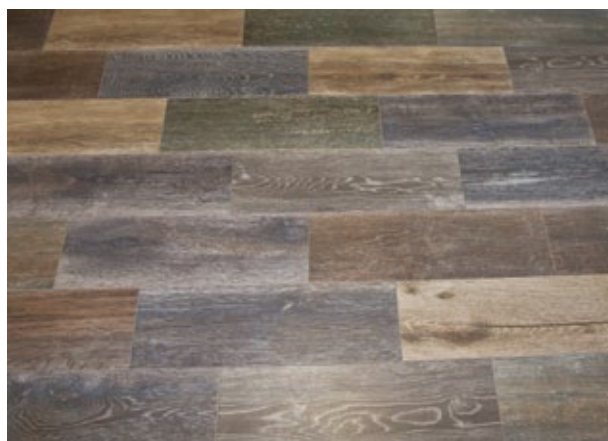

Série Castle se vyznačuje silným kolísáním odstínu a designu, zejména v provedení Antic.

položka	formát (cm)	tloušťka	MJ	MJ/box
dlažba	20x60	9,5 mm	m²	1,08