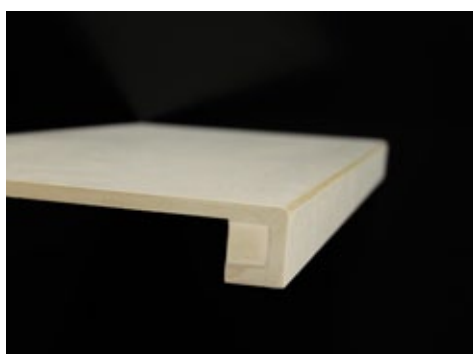

Hrana K3

Hrana K3 vychází technologicky z předchozích hran. V některých případech vyžaduje architekt nebo investor silnější hranu. Může to být na barové a kuchyňské desce nebo schodu. Hloubku „nosu“ si zde můžete zvolit. V základní ceně je kalkulováno s nosem 3 cm. Při požadavku na větší rozměry vám zpracujeme nabídku, ale indikativní cenu již vidíte u standardního prvku. Min. množství objednávky je 5 ks.

4 K3
W1F3A
1 987 Kč/bm
1 590 Kč/bm