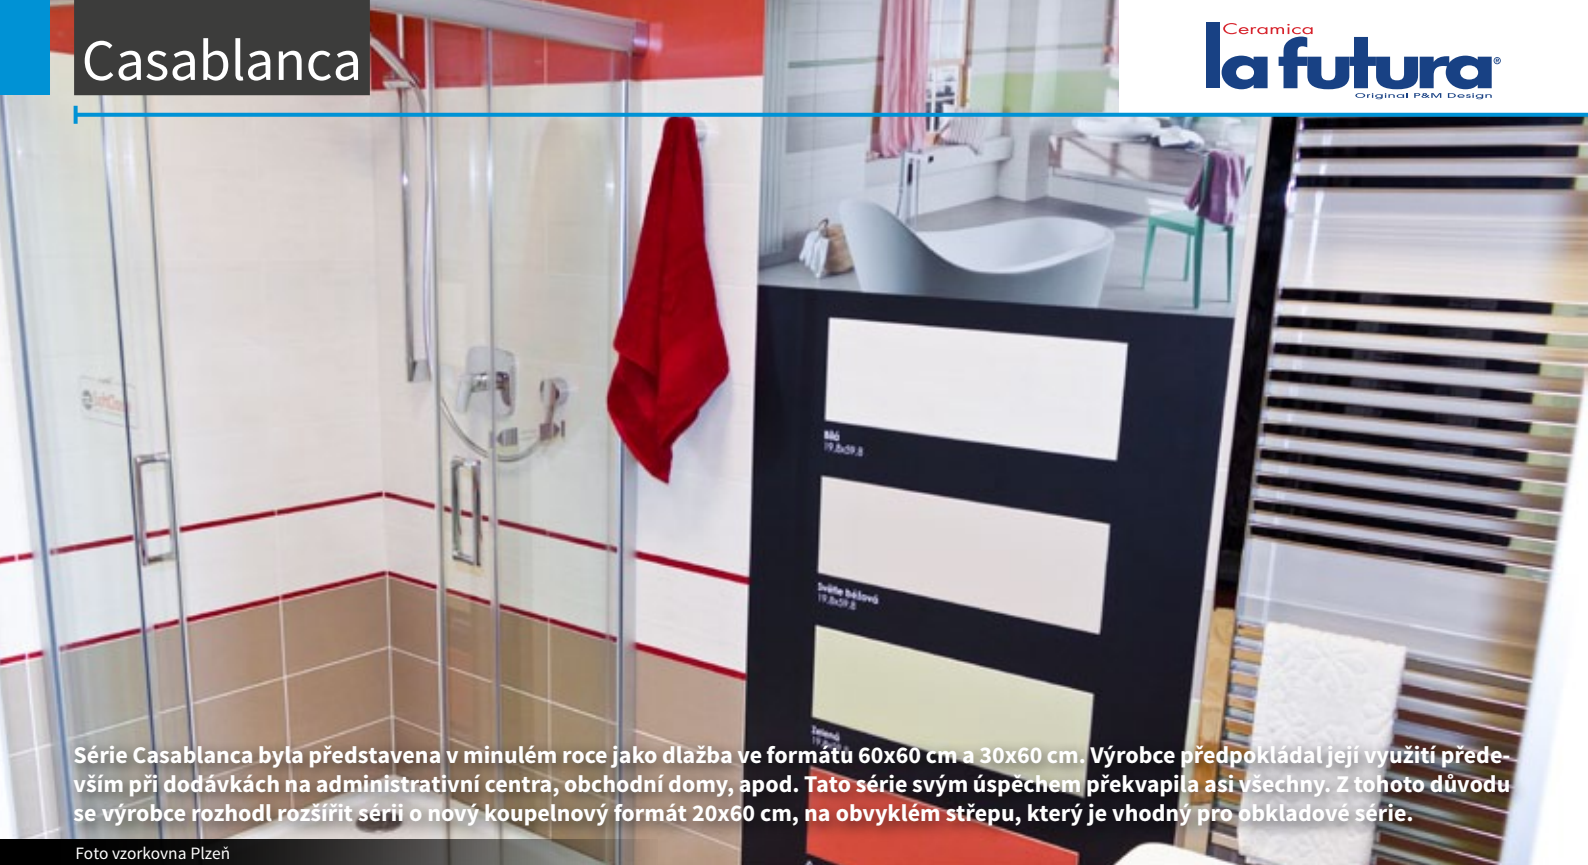

Série Casablanca byla představena v minulém roce jako dlažba ve formátu 60x60 cm a 30x60 cm. Výrobce předpokládal její využití především při dodávkách na administrativní centra, obchodní domy, apod. Tato série svým úspěchem překvapila asi všechny. Z tohoto důvodu se výrobce rozhodl rozšířit sérii o nový koupelnový formát 20x60 cm, na obvyklém střepu, který je vhodný pro obkladové série.

Foto vzorkovna Plzeň