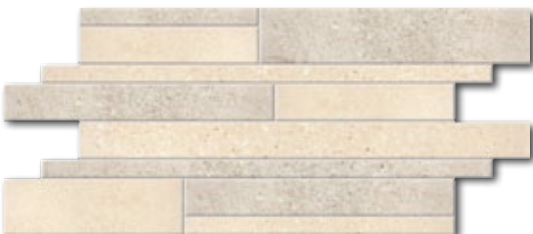

Mozaika Muro Z hnědá nat-světle béžová reliéf
A1723A1AE5
30x60
2 767 Kč/m²
2 490 Kč/m² (448 Kč/ks)