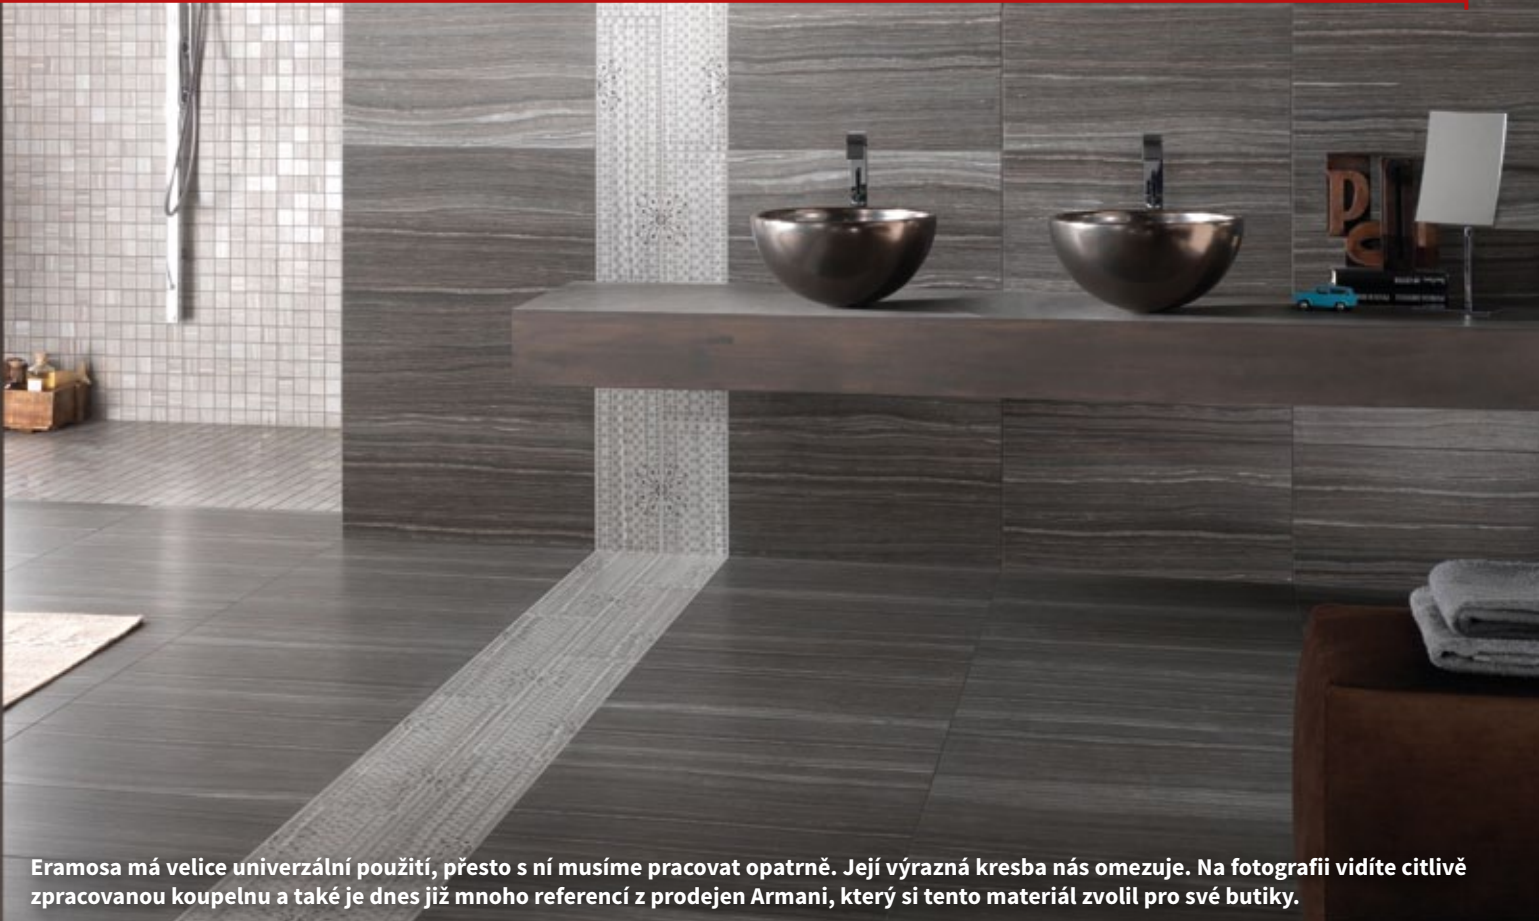

Gradino nat/lap
29,4x59
332/388 Kč/ks
299/349 Kč/ks

Eramosa má velice univerzální použití, přesto s ní musíme pracovat opatrně. Její výrazná kresba nás omezuje. Na fotografii vidíte citlivě zpracovanou koupelnu a také je dnes již mnoho referencí z prodejen Armani, který si tento materiál zvolil pro své butiky.