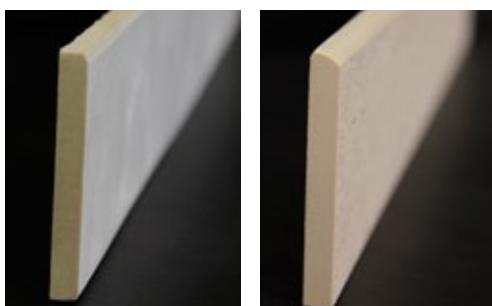

Battiscopa

Battiscopa A – faseta

Battiscopa B – oblouk

Cena je stanovena pro řezanou (battiscopa A) nebo zaleštěnou battiscopu (battiscopa B) do tloušťky střepru 1,2 cm, vysokou 8 cm s maximální délkou 80 cm (nejkratší však 30 cm). Pro jiné rozměry bude cena kalkulována individuálně. Minimální množství objednávky je 10 bm (přepočteno na kusy).

- 4 Battiscopa A – faseta
  W1E1
  124 Kč/bm
  99 Kč/bm

- 4 Battiscopa B – oblouk T4/1cm
  W1E2
  249 Kč/bm
  199 Kč/bm