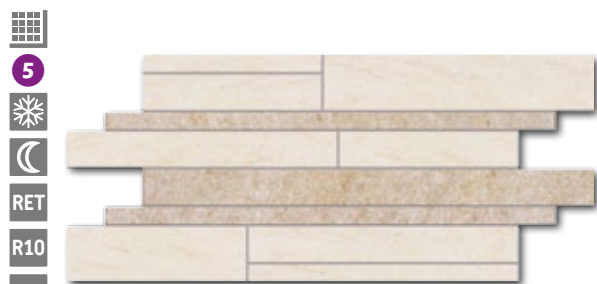

Mozaika Muro Z sv. béžová-béžová
A1713A1AE5
30x60
2 767 Kč/m²
2 490 Kč/m² (448 Kč/ks)